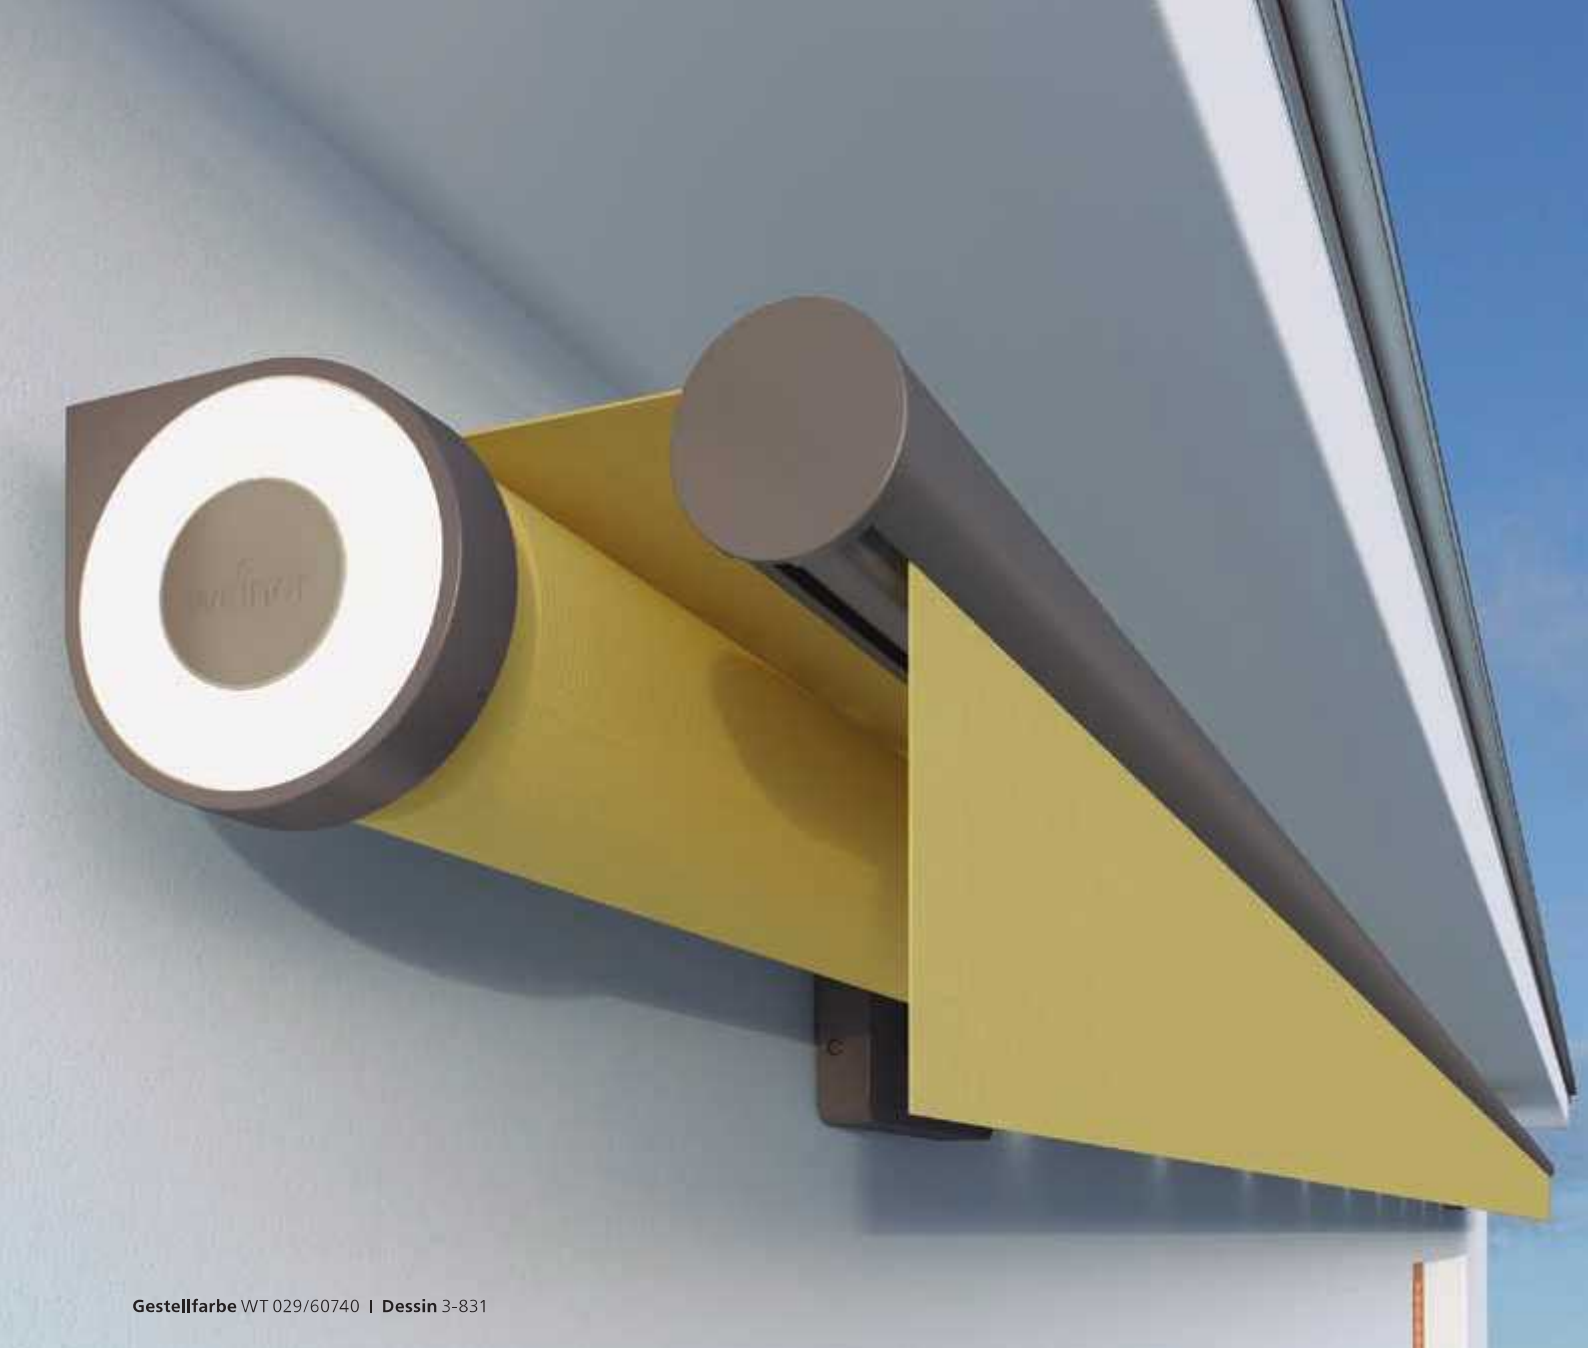

- bewährte wartungsfreie Technik
- alle Bauteile aus geschmiedetem und stranggepresstem Aluminium

Semina

max. Breite	max. Ausfall
700 cm	350 cm

Livona/LED

Die Essenz der Markise

Intelligente Technologie ist die Basis für das minimalistische Design der offenen Markise Livona. Der puristische Sonnenschutz vermittelt einen schwebenden Eindruck und gibt den Blick auf ganz viel Stoff frei. Auf Wunsch setzt innovative LED-Beleuchtung stimmungsvolle Akzente. In Kombination mit Gestellfarbe und Tuch ist die Livona mehr als eine Balkon- oder Terrassen-Beschattung: ein modernes Stilelement für das Leben im Freien.