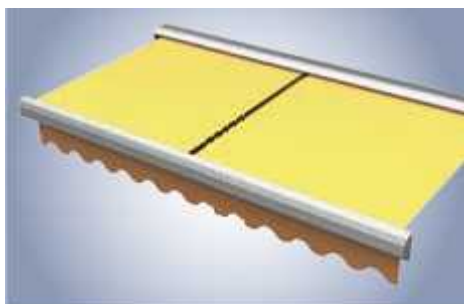

Mehrfeldanlagen für große Terrassen

Für besonders große Terrassen eignen sich gekoppelte 2-teilige Anlagen, die sich mit einem Motor ein- und ausfahren lassen.

- für Beschattungen bis zu 12 m Breite und 4 m Ausfall
- durchgehendes Tuch oder Schlitzabdeckung für die Verbindung zweier Tuchfelder